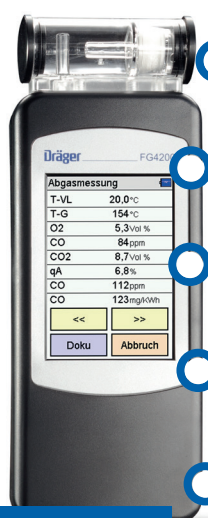

### Abgasprofi Dräger FG7000 im Set inkl. Druckprüfset

- 4 Jahre Garantie\*
- Einfache Bedienung durch Touchscreen
- Abgasanalyse, (Differenz-) Druckmessung, Temperaturmessung
- CO-Überlastschutz mit Messwertanzeige bis 30.000 ppm
- Messung des Düsen- bzw. Brennraumdrucks während der Abgasmessung
- Dichtheits- und Belastungsprüfung an Gas- und Wasserleitungen mit optionalem Zubehör

Von uns drauf gepackt:  
Gratis Druckprüfset 150 mbar  
im Wert von 249,00 €!

Inkl. PC-Software  
und App Dräger mCon

**Das bekommst du für dein Geld:**  
Dräger FG7000, Steckernetzteil, USB-Kabel, Abgassonde, Bluetooth LE, Brennerdruckschlauch, Verbrauchsmaterial-Set, Gerätekoffer, Druckprüfset 150 mbar, Software (Download auf draeger-msi.de)

**1.733,00 €**  
Sach-Nr.: 5603095  
FG7000 Set

### Abgasmessgerät Dräger FG4200 im Set inkl. Bluetooth LE

- handliches, kompaktes Format
- Abgas-, Temperatur- und Druckmessungen
- Farbtouchscreen, intuitive Bedienung
- mobile Messdatenverwaltung mit der App Dräger mCon, Protokollversand per E-Mail
- 353 g leicht